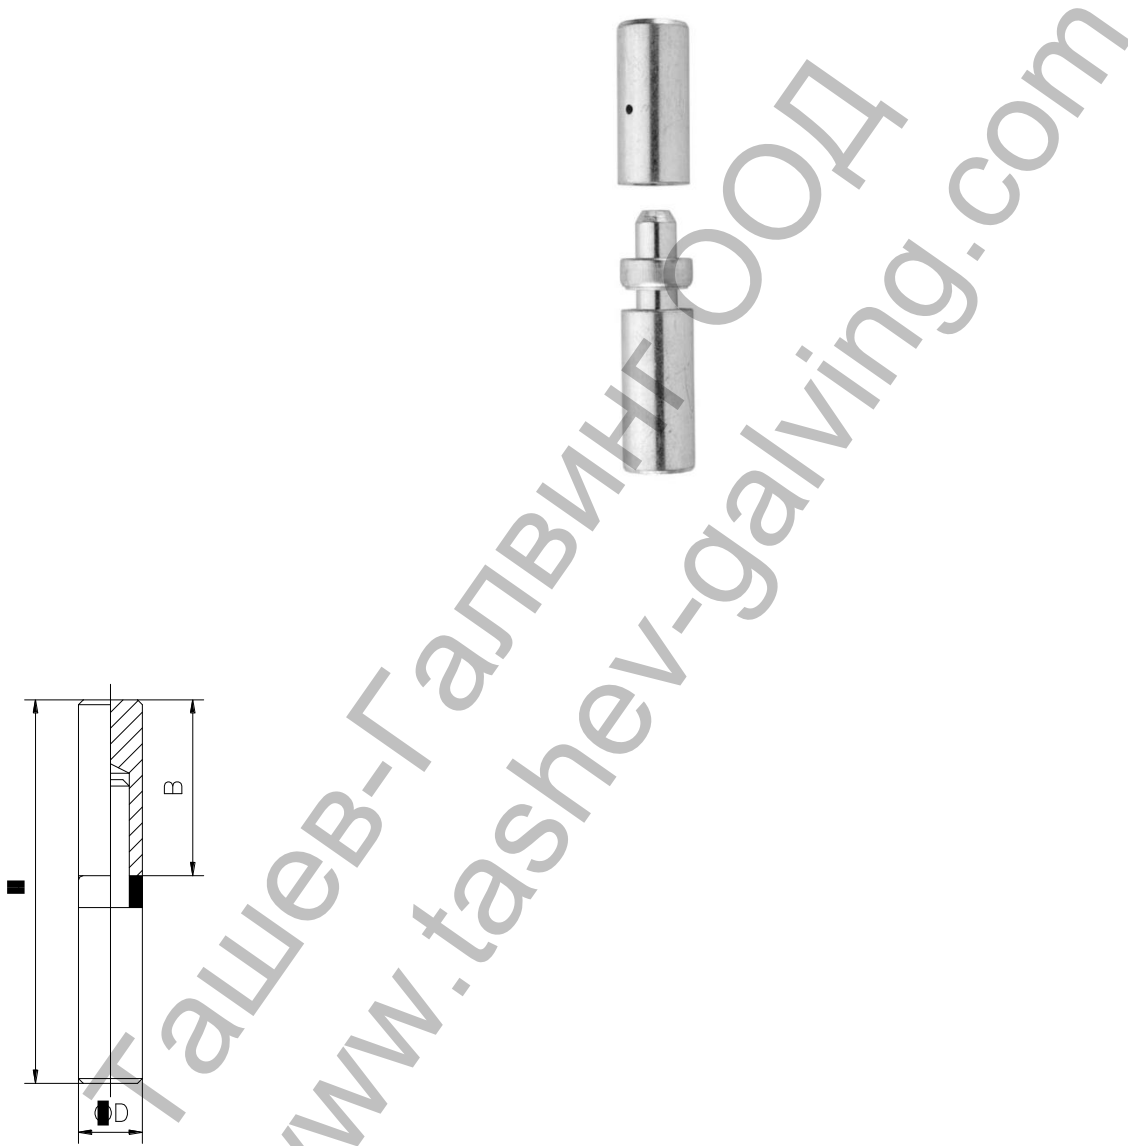

Панта Estebro® за заваряване кръгла с лагер 35x150 мм, 496

Cod	Dimens.	A	B	ØD		
272	AX 14x80	78	37	14	28	2,60
273	AX 16x100	98	45	16	35	5,10
30	AX 20x120	118	55	20	20	5,60
274	AX 22x120	118	55	22	16	5,45
27	AX 25x120	120	55	25	12	5,15
28	AX 25x150	150	70	25	12	6,70
29	AX 30x150	150	70	30	8	6,45
291	AX 30x150pistas	150	70	30	8	6,45
496	AX 35x150pistas	150	70	35	6	6,60
495	AX 35x200pistas	200	95	35	12	17,70
490	AX 40x160pistas	156	73	40	6	9,15

Stainless steel round profile hinge with axial bearing AISI 316

Family: Round profile hinge

Material: 11SMn30 steel

Maximum weight supported: According to study

Description: Mechanized component which, it is installed on a metallic swing door to allow its opening and closing. The axial bearing installed between both bodies softens the maneuver turn.

All the hinges from Ø20 mm on come with grease hole

Продукт: [Панта Estebro® за заваряване кръгла с лагер 35x150 мм, 496](#)

Категория: [Плъзгащи се врати](#)

Бранд: [Estebro®](#)

Категория бранд: [Панта Estebro®](#)